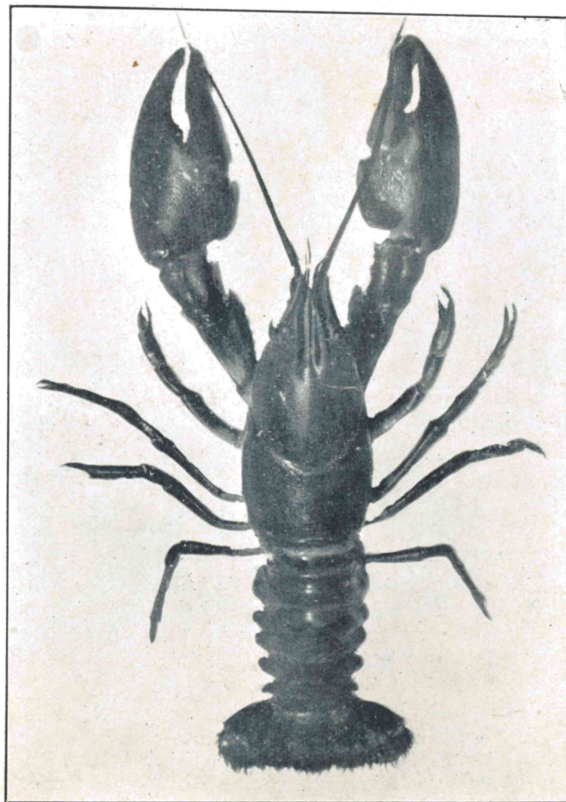

（照參績成の其及殖移鱒虹湖周摩氏海内）景全の湖周摩

内海氏摩周湖虹鱒移植及其の成績参照

魚親虹鱒の獲捕後移植湖周摩

「ユシツイフーロク」産國米の移植湖周摩