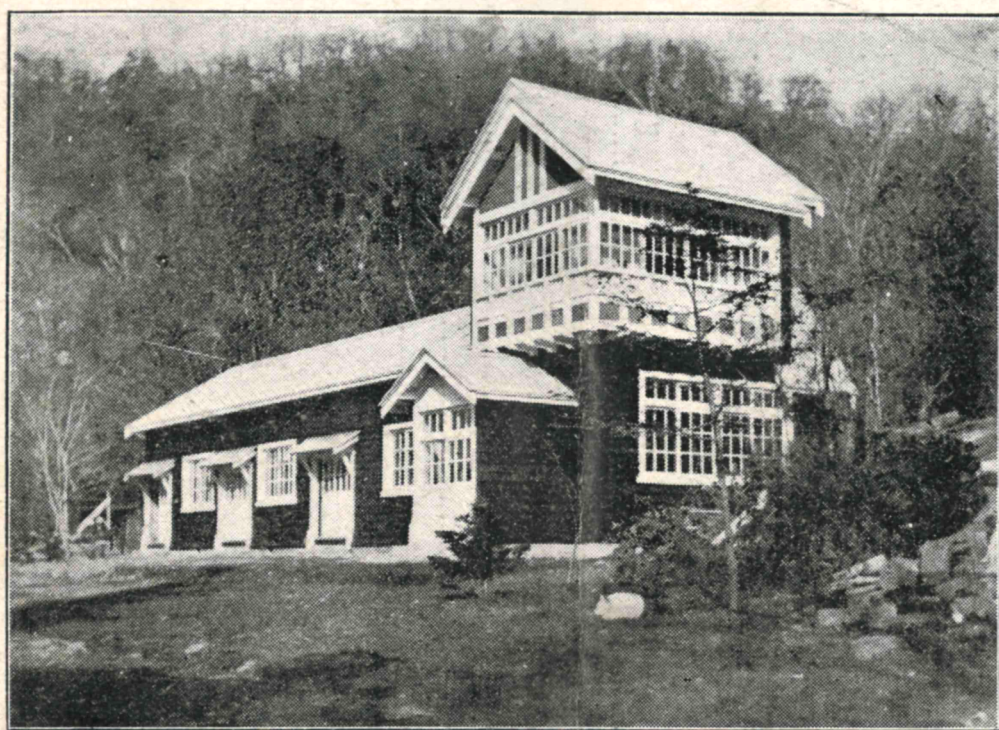

支笏湖ト姫鱒孵化場

昭和三年十月竣工姫鱒三百万粒孵化設備ヲ有ス  
北海道水産試験場所屬