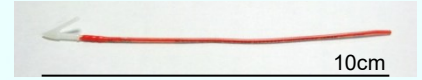

標識マグロ探しています！

クロマグロの回遊生態の解明へ

通常標識

記録型標識

標識の付いたクロマグロが捕獲されましたら、下記の研究機関にご連絡ください。

捕獲年月日・捕獲位置・尾叉長・体重・漁法と発見者の氏名・連絡先を記載の上、標識を水産資源研究センターまで着払いにてお送りください。

記念品を進呈いたします。

連絡先：