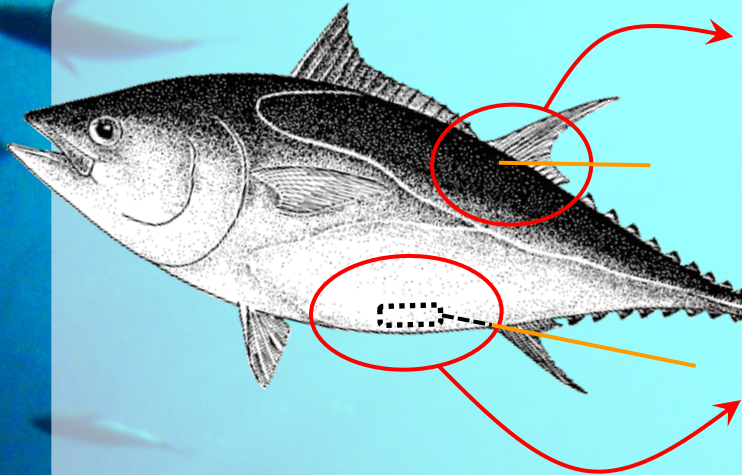

標識マグロ探しています！

クロマグロの回遊生態の解明へ

通常標識

記録型標識

標識の付いたクロマグロが捕獲されましたら、下記の研究機関にご連絡ください。

捕獲年月日・捕獲位置・尾叉長・体重・漁法と発見者の氏名・連絡先を記載の上、標識を水産資源研究センターまで着払いにてお送りください。

記念品を進呈いたします。

連絡先：